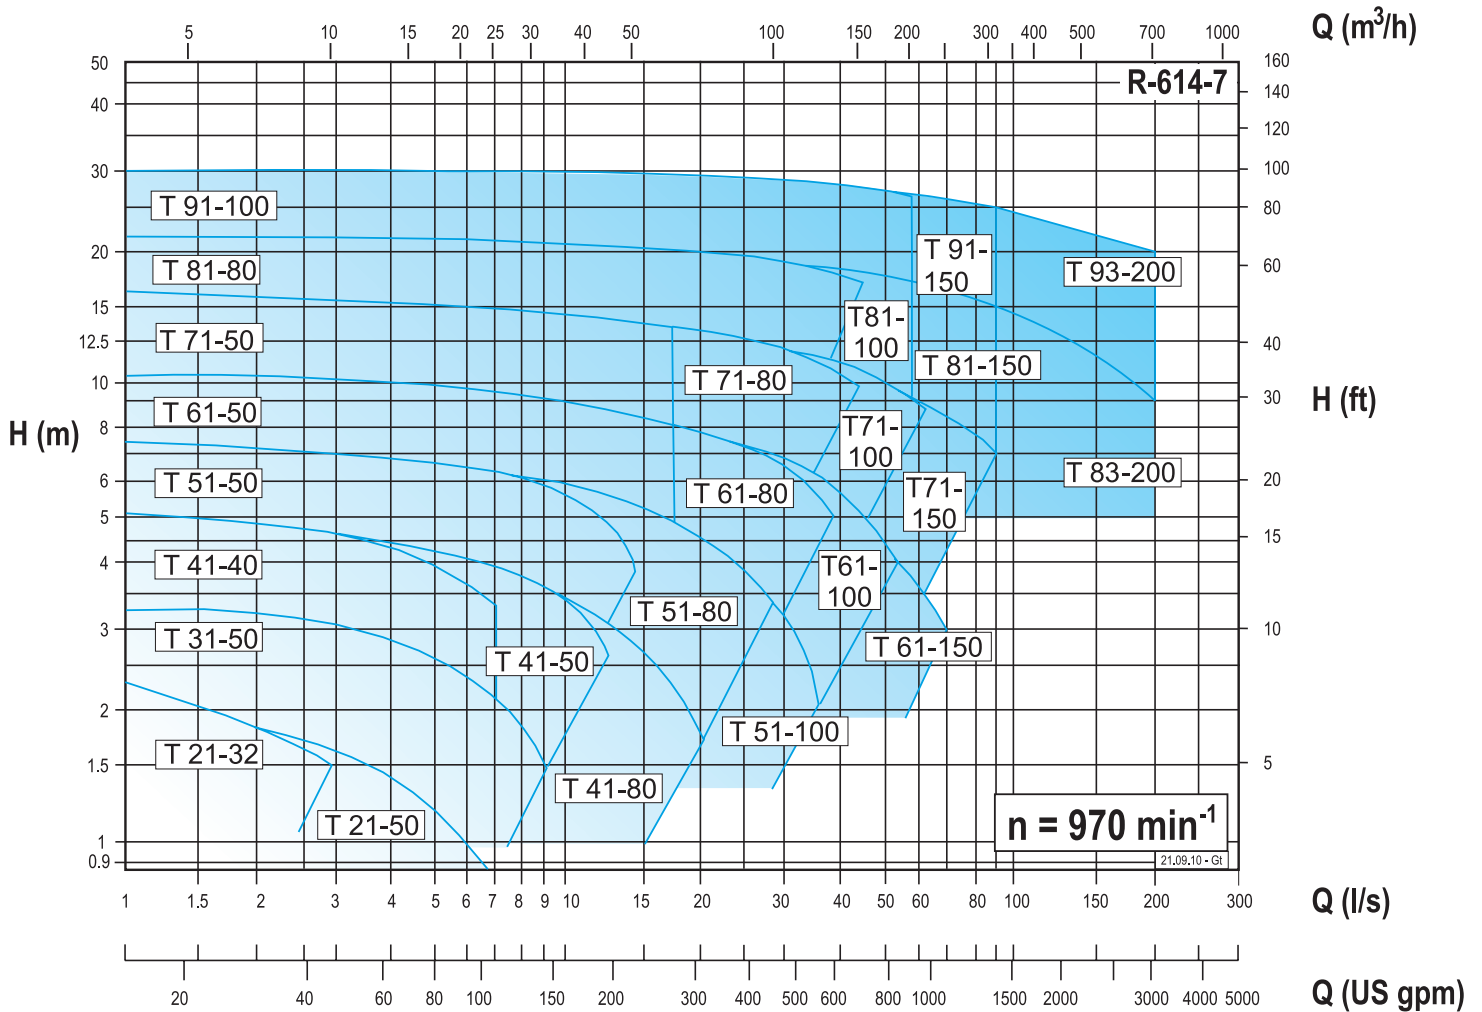

Performance range Turo[®] T

50 Hz / n = 970 min⁻¹

Emile Egger & Cie SA
 Route de Neuchâtel 36
 2088 Cressier NE (Schweiz)
 Telefon +41 (0)32 758 71 11
 Telefax +41 (0)32 757 22 90
 info@eggerpumps.com
 www.eggerpumps.com

Leistungsfelder Turo[®] T

Champ d'application Turo[®] T

Performance range Turo[®] T

50 Hz / n = 1450 min⁻¹

Emile Egger & Cie SA

Route de Neuchâtel 36

2088 Cressier NE (Schweiz)

Telefon +41 (0)32 758 71 11

Leistungsfelder Turo[®] T

Champ d'application Turo[®] T

Performance range Turo[®] T

60 Hz / n = 1160 min⁻¹

Emile Egger & Cie SA
 Route de Neuchâtel 36
 2088 Cressier NE (Schweiz)
 Telefon +41 (0)32 758 71 11
 Telefax +41 (0)32 757 22 90
 info@eggerpumps.com
 www.eggerpumps.com

Leistungsfelder Turo[®] T

Champ d'application Turo[®] T

Performance range Turo[®] T

60 Hz / n = 1750 min⁻¹