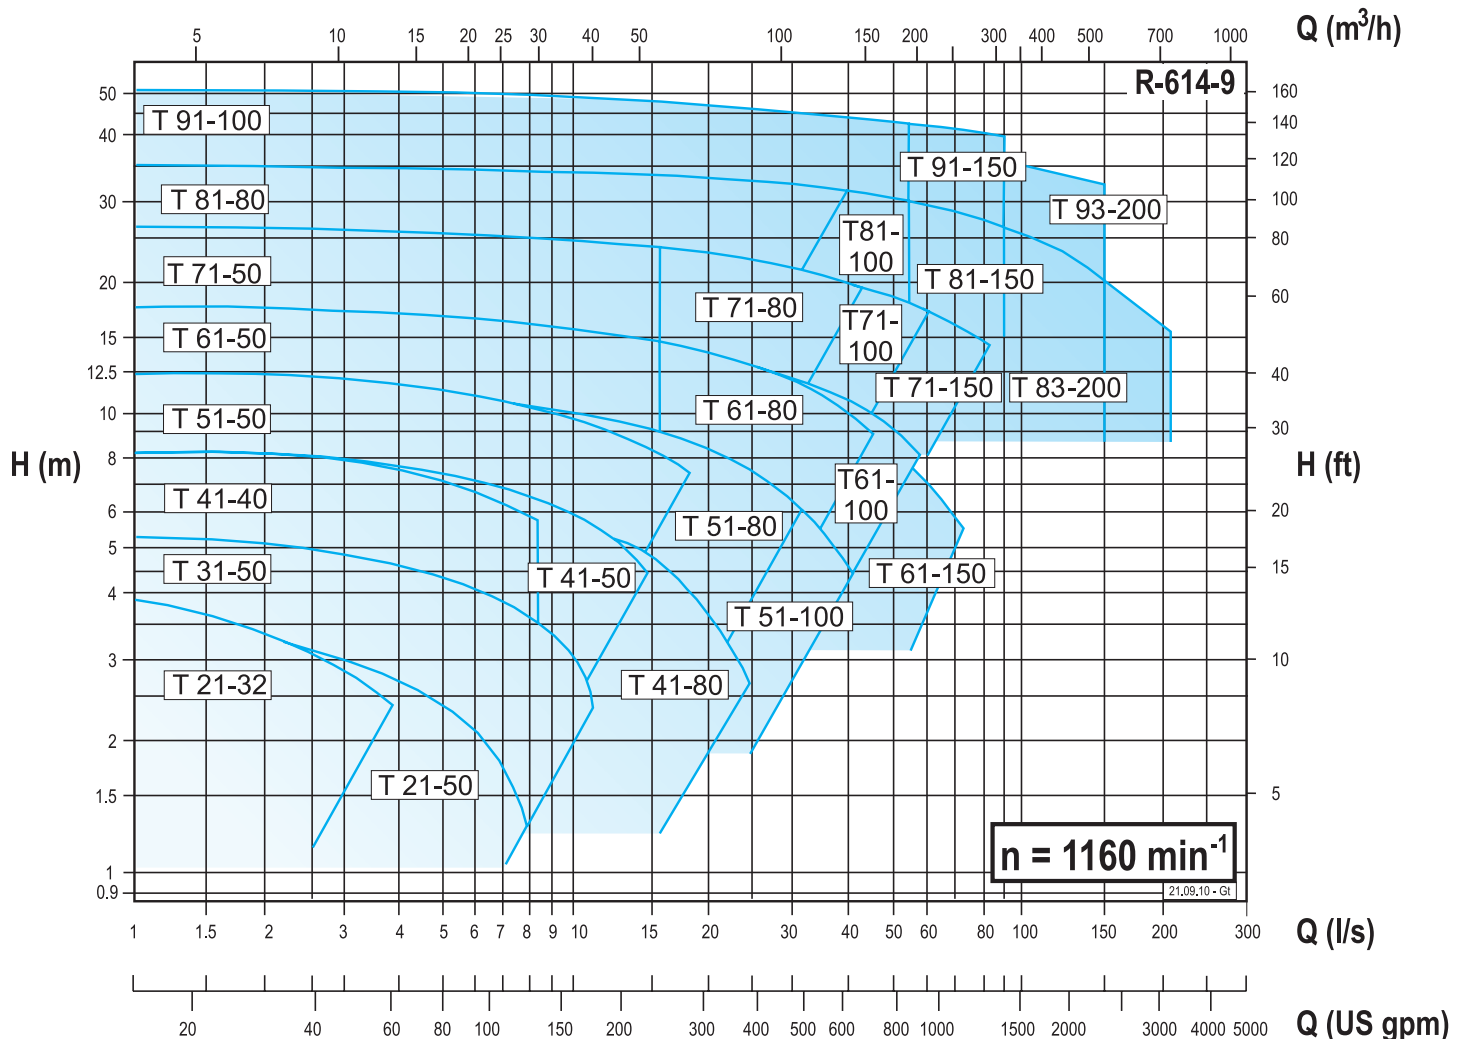

Leistungsfelder Turo[®] T

Champ d'application Turo[®] T

Performance range Turo[®] T

60 Hz / $n = 875 \text{ min}^{-1}$

Emile Egger & Cie SA
 Route de Neuchâtel 36
 2088 Cressier NE (Schweiz)
 Telefon +41 (0)32 758 71 11
 Telefax +41 (0)32 757 22 90
 info@eggerpumps.com
 www.eggerpumps.com

Leistungsfelder Turo[®] T

Champ d'application Turo[®] T

Performance range Turo[®] T

60 Hz / n = 1160 min⁻¹

Emile Egger & Cie SA
 Route de Neuchâtel 36
 2088 Cressier NE (Schweiz)
 Telefon +41 (0)32 758 71 11
 Telefax +41 (0)32 757 22 90
 info@eggerpumps.com
 www.eggerpumps.com

Leistungsfelder Turo[®] T

Champ d'application Turo[®] T

Performance range Turo[®] T

60 Hz / n = 1750 min⁻¹