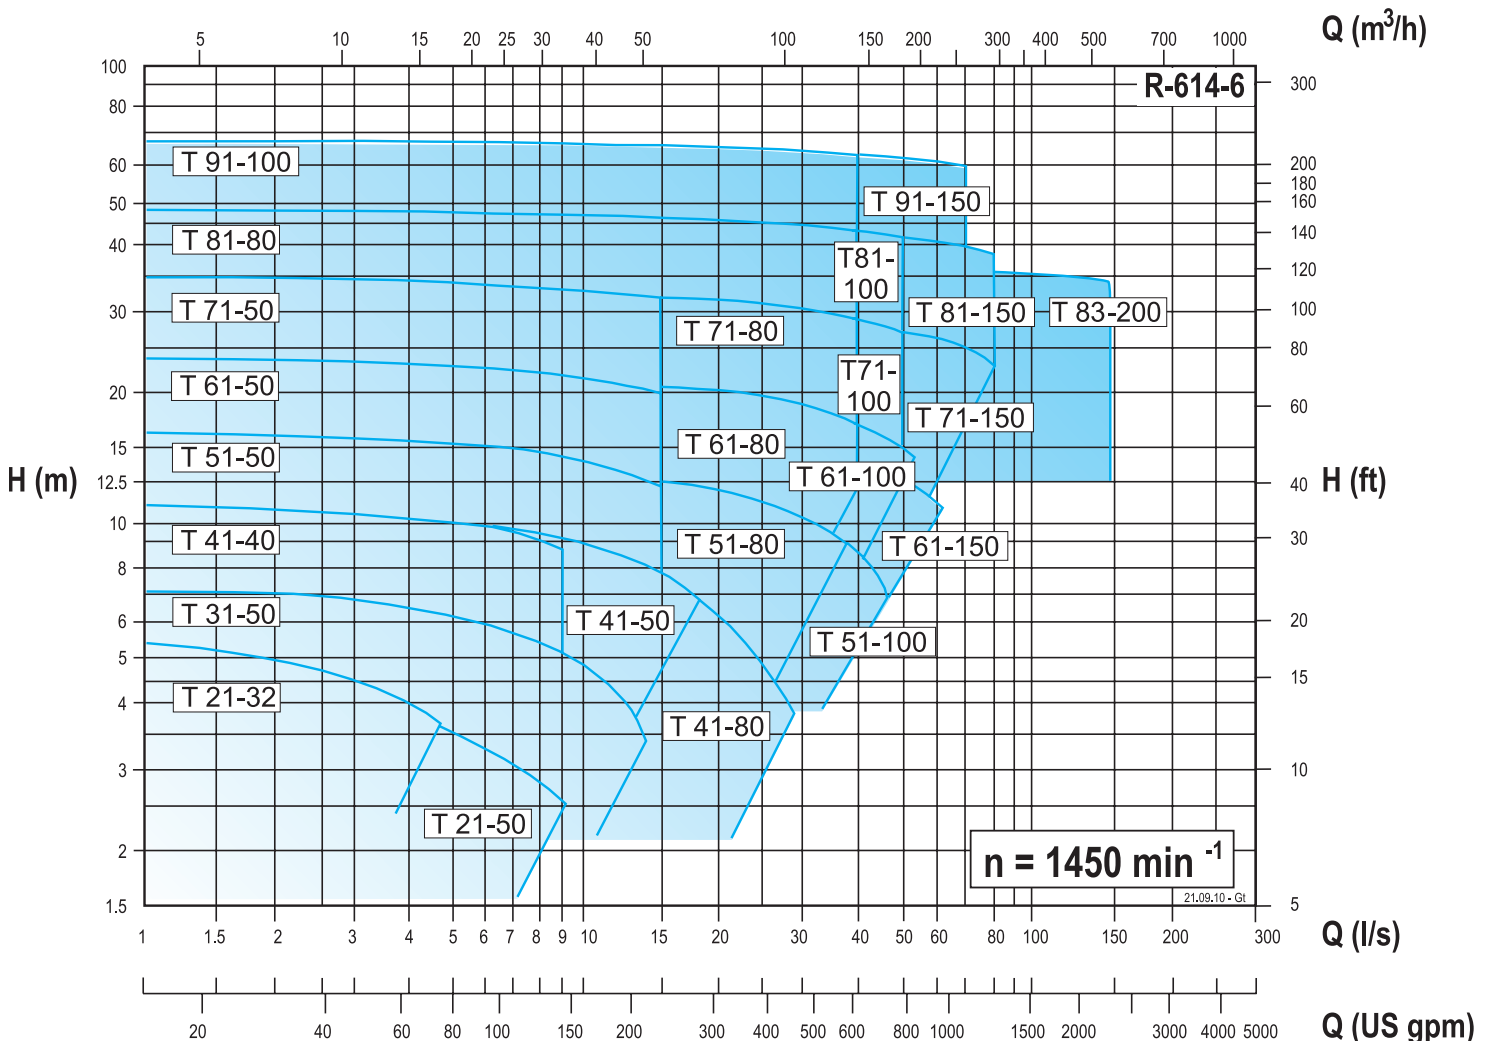

Performance range Turo[®] T

50 Hz / n = 970 min⁻¹

Emile Egger & Cie SA
 Route de Neuchâtel 36
 2088 Cressier NE (Schweiz)
 Telefon +41 (0)32 758 71 11
 Telefax +41 (0)32 757 22 90
 info@eggerpumps.com
 www.eggerpumps.com

Leistungsfelder Turo[®] T

Champ d'application Turo[®] T

Performance range Turo[®] T

50 Hz / n = 1450 min⁻¹

Emile Egger & Cie SA

Route de Neuchâtel 36

2088 Cressier NE (Schweiz)

Telefon +41 (0)32 758 71 11

Leistungsfelder Turo[®] T

Champ d'application Turo[®] T

Performance range Turo[®] T

60 Hz / $n = 875 \text{ min}^{-1}$

Emile Egger & Cie SA
 Route de Neuchâtel 36
 2088 Cressier NE (Schweiz)
 Telefon +41 (0)32 758 71 11
 Telefax +41 (0)32 757 22 90
 info@eggerpumps.com
 www.eggerpumps.com

Leistungsfelder Turo[®] T

Champ d'application Turo[®] T

Performance range Turo[®] T

60 Hz / n = 1750 min⁻¹