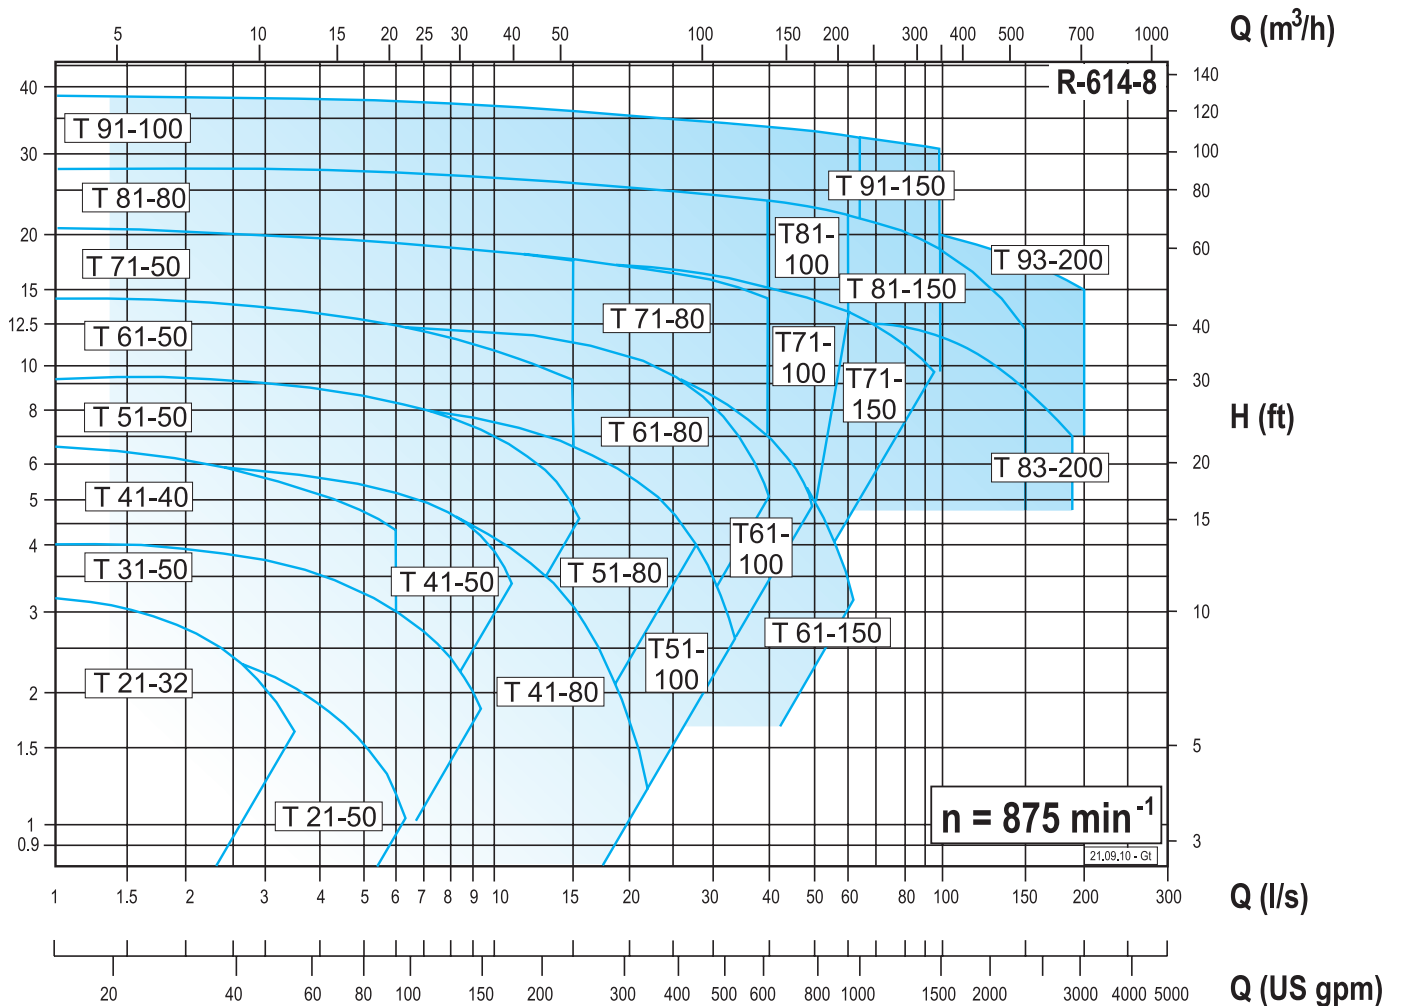

Telefax +41 (0)32 757 22 90

info@eggerpumps.com

www.eggerpumps.com

Leistungsfelder Turo[®] T

Champ d'application Turo[®] T

Performance range Turo[®] T

50 Hz / $n = 2900 \text{ min}^{-1}$

Emile Egger & Cie SA
 Route de Neuchâtel 36
 2088 Cressier NE (Schweiz)
 Telefon +41 (0)32 758 71 11
 Telefax +41 (0)32 757 22 90
 info@eggerpumps.com
 www.eggerpumps.com

Leistungsfelder Turo[®] T

Champ d'application Turo[®] T

Performance range Turo[®] T

60 Hz / $n = 875 \text{ min}^{-1}$

Emile Egger & Cie SA
 Route de Neuchâtel 36
 2088 Cressier NE (Schweiz)
 Telefon +41 (0)32 758 71 11
 Telefax +41 (0)32 757 22 90
 info@eggerpumps.com
 www.eggerpumps.com

Leistungsfelder Turo[®] T

Champ d'application Turo[®] T

Performance range Turo[®] T

60 Hz / n = 1160 min⁻¹

Emile Egger & Cie SA
 Route de Neuchâtel 36
 2088 Cressier NE (Schweiz)
 Telefon +41 (0)32 758 71 11
 Telefax +41 (0)32 757 22 90
 info@eggerpumps.com
 www.eggerpumps.com

Leistungsfelder Turo[®] T

Champ d'application Turo[®] T

Performance range Turo[®] T

60 Hz / n = 1750 min⁻¹