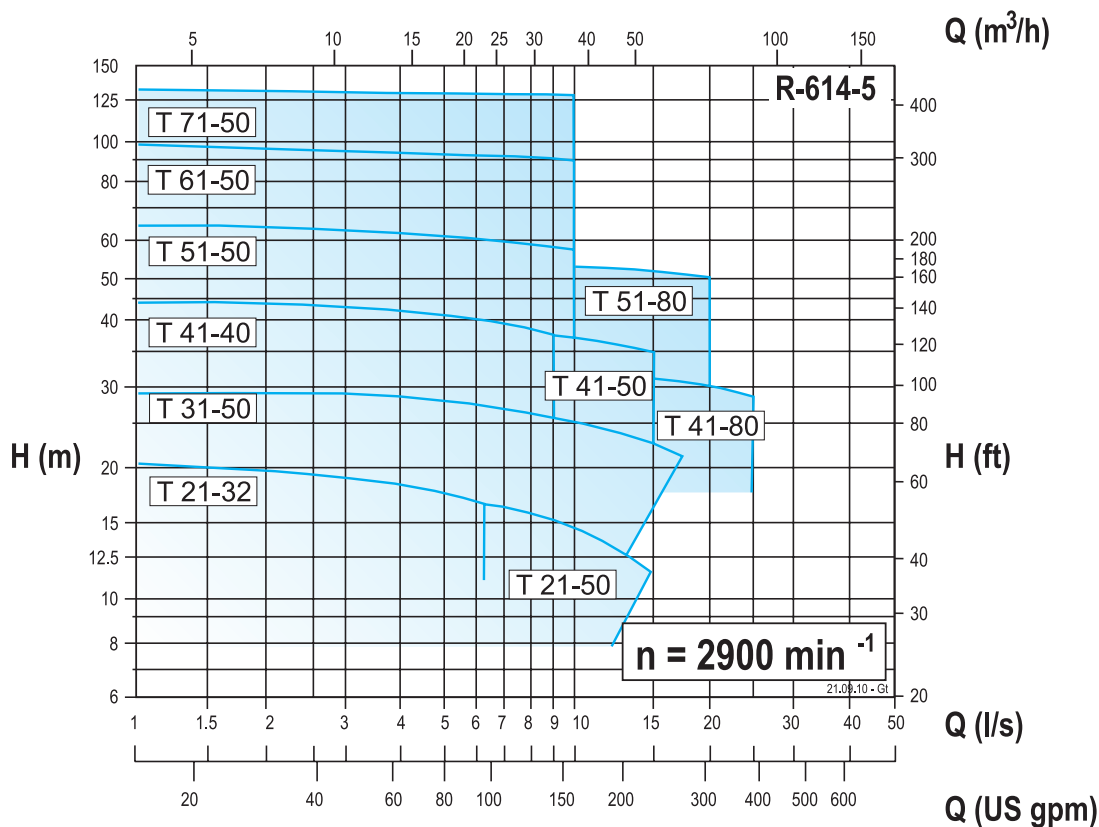

Telefax +41 (0)32 757 22 90

info@eggerpumps.com

www.eggerpumps.com

Leistungsfelder Turo[®] T

Champ d'application Turo[®] T

Performance range Turo[®] T

50 Hz / $n = 2900 \text{ min}^{-1}$

Emile Egger & Cie SA
 Route de Neuchâtel 36
 2088 Cressier NE (Schweiz)
 Telefon +41 (0)32 758 71 11
 Telefax +41 (0)32 757 22 90
 info@eggerpumps.com
 www.eggerpumps.com

Leistungsfelder Turo[®] T

Champ d'application Turo[®] T

Performance range Turo[®] T

60 Hz / $n = 875 \text{ min}^{-1}$

Emile Egger & Cie SA
 Route de Neuchâtel 36
 2088 Cressier NE (Schweiz)
 Telefon +41 (0)32 758 71 11
 Telefax +41 (0)32 757 22 90
 info@eggerpumps.com
 www.eggerpumps.com